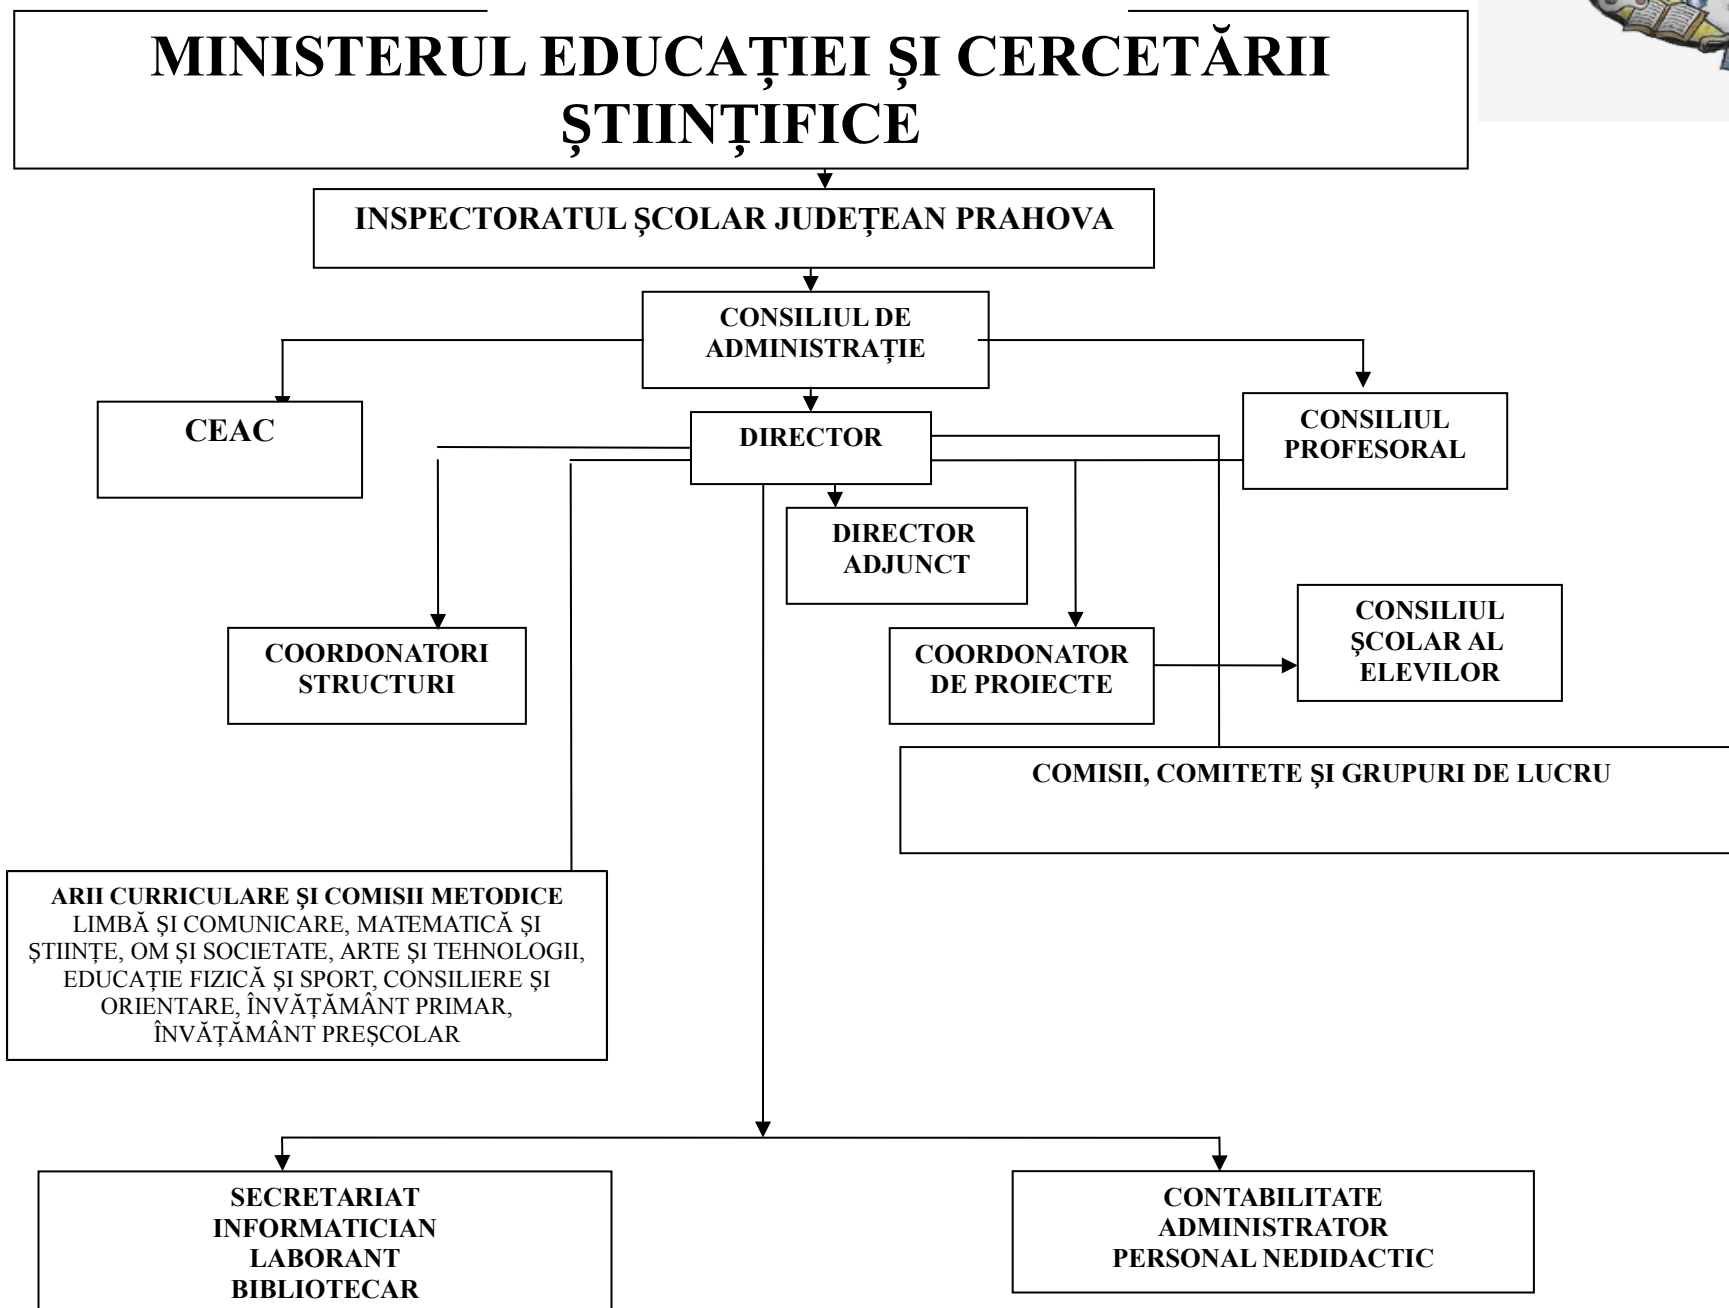

## ORGANIGRAMA

AN ȘCOLAR 2016-2017  
ORGANIGRAMĂ DESFĂȘURATĂ

**CONSILIUL DE ADMINISTRAȚIE**

- Director, prof. dr. Dinela Axineta SOREANU – președinte
- Director adjunct, prof. Camelia Elena BRAN
- Coordonator de proiecte, prof. Laura CAZAN
- Prof. înv. primar Magdalena MOISE
- Prof. înv. primar Veronica ALBU
- Prof. Vasile FOCȘENEANU
- Elena SICHIM – reprezentantul primarului
- Evelina NEGUȚESCU – consilier local
- Adriana GRĂDINARU – consilier local
- Nadia STANCIU – consilier local
- Alina PICAN – reprezentantul Asociației de părinți
- Geanina TOADER – reprezentantul Asociației de părinți
- Cătălin Ionuț DAVID – reprezentantul Consiliului Școlar al Elevilor
  - Prof. Paul ENESCU – lider de sindicat, observator
  - Prof. Mariana GRUIA – coordonator structură Școala Gimnazială Valea Târsei, invitat
  - Prof. Ioana Mihaela JAGĂ – coordonator structură Școala Gimnazială Breaza de Jos, invitat
  - Educator, Elena BOBE – coordonator grădinițe, invitat
- Prof. înv. primar Diana CORFU - secretar